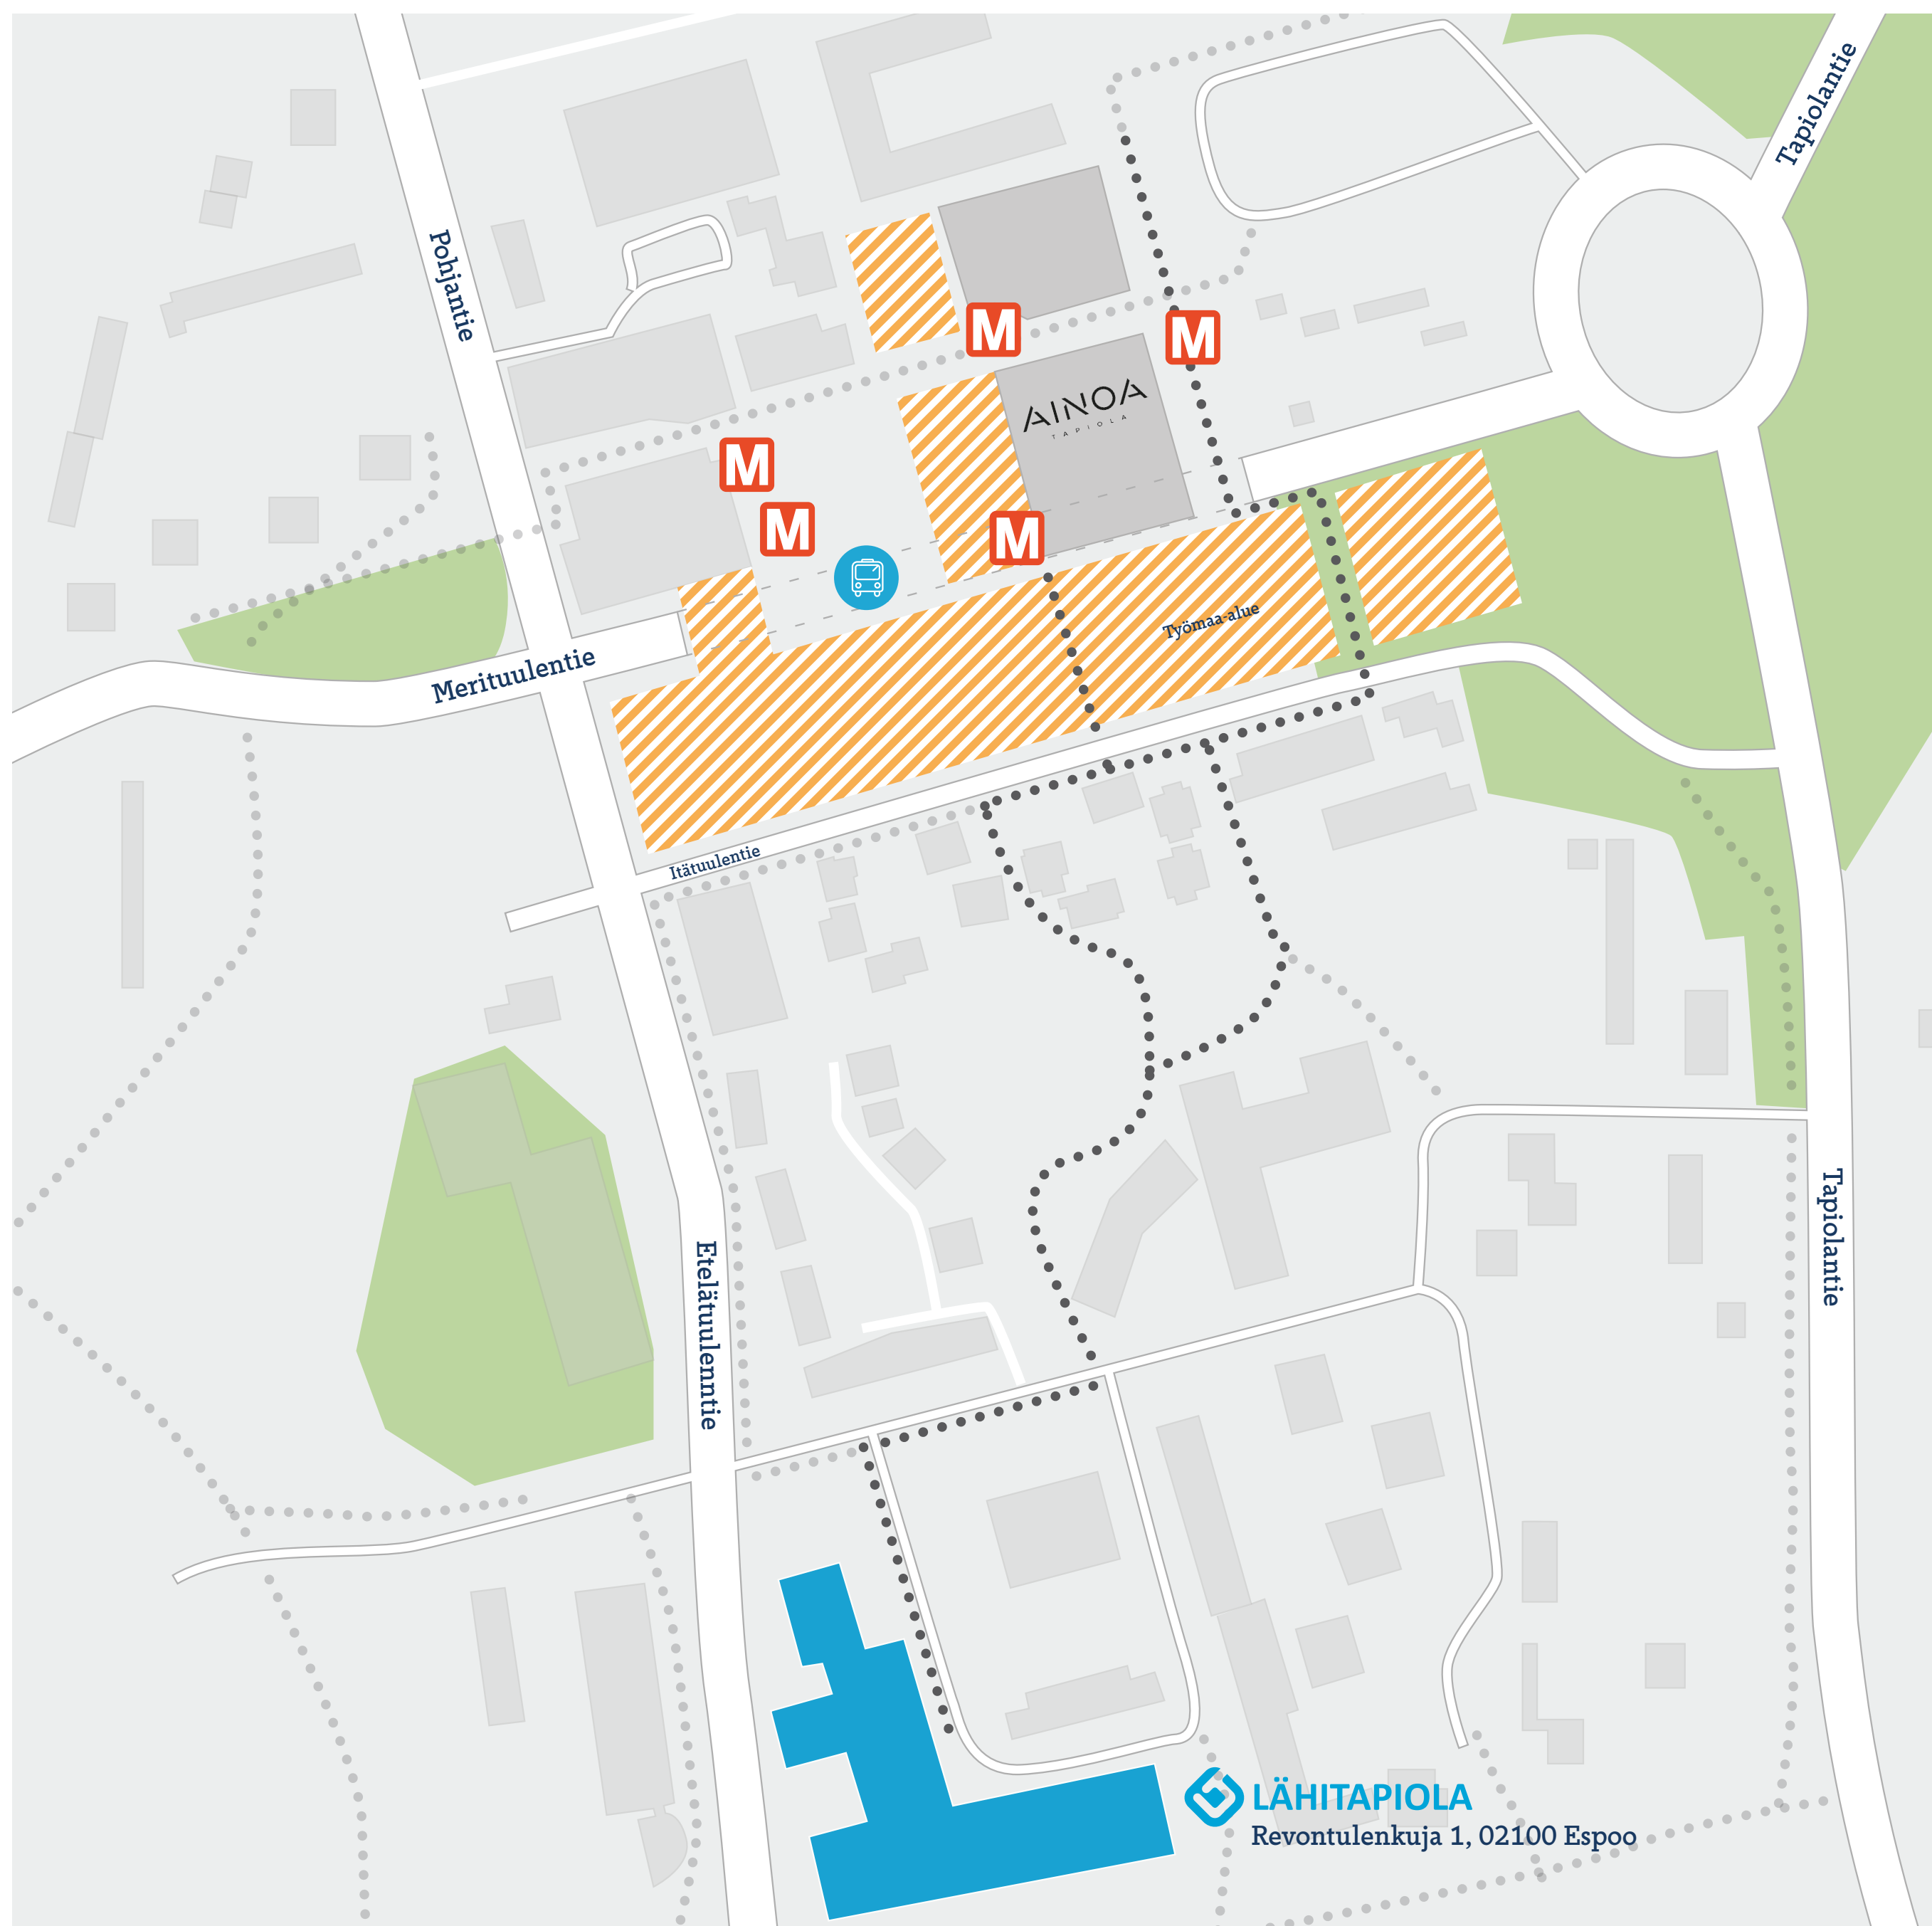

# Tapiolan keskustan kartta

•••• Pyörä- ja kävelytie

**M** Metroasema

 Bussiterminaali